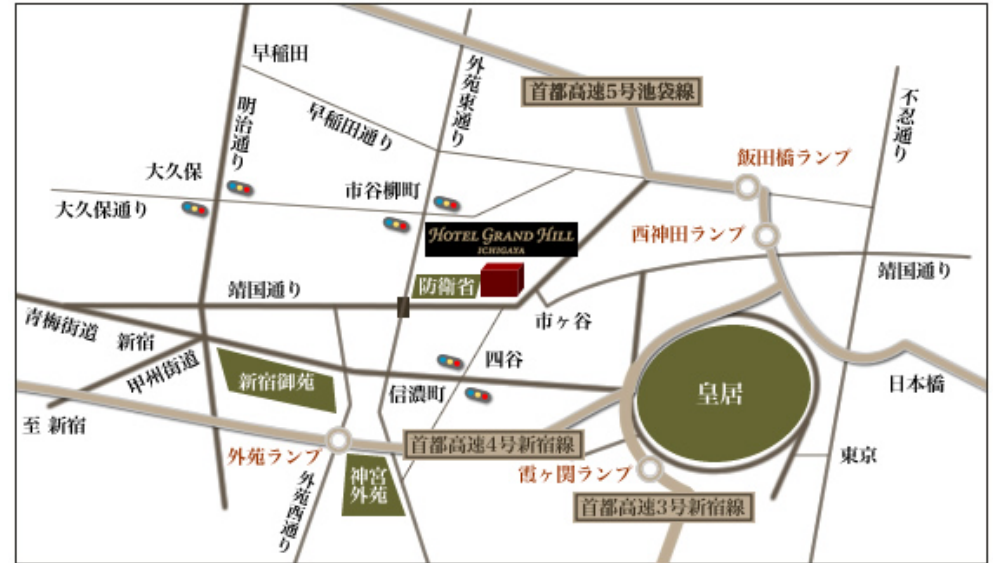

HOTEL GRAND HILL ICHIGAYA

ホテルグランドヒル市ヶ谷

所在地 〒162-0845 東京都新宿区市谷本村町4-1
電話番号 03-3268-0111
駐車場 95台

広域マップ

高速道路ご利用のお客様へ
新宿方面からお越しの方は外苑ランプをご利用ください。
池袋方面からお越しの方は飯田橋ランプをご利用ください。
箱崎方面からお越しの方は西神田ランプをご利用ください。
渋谷方面からお越しの方は霞ヶ関ランプをご利用ください。

詳細マップ