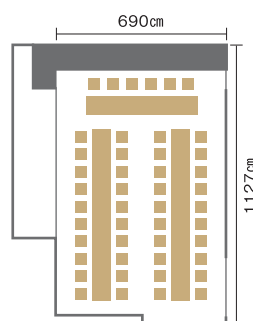

葵

ゆったりとお寛ぎいただける和の宴会場です。
忘年会、新年会、歓送迎会などにご利用いただけます。

[東館地下1階平面図]

会場レイアウト

面積 52帖 82㎡ (25坪)
天井の高さ 260cm
正餐 48名

●46名

●48名