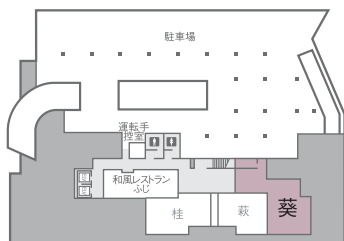

葵

ゆったりとお寛ぎいただける和の宴会場です。
忘年会、新年会、歓送迎会などにご利用いただけます。

[東館地下1階平面図]

会場レイアウト

面積 52帖 82㎡ (25坪)
天井の高さ 260cm
正餐 48名

●46名

●48名