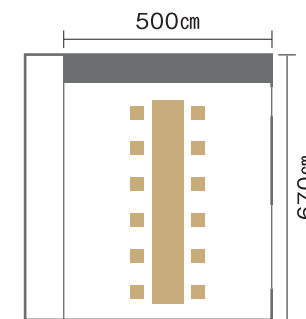

萩

掘り炬燵があり、居心地のよさでご年配の方にも喜ばれています。

[東館地下1階平面図]

会場レイアウト

面積 24帖 35㎡ (10坪)
天井の高さ 240cm
正餐 12名

●12名