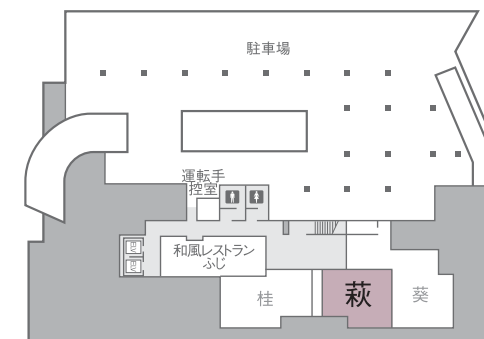

萩

掘り炬燵があり、居心地のよさでご年配の方にも喜ばれています。

[東館地下1階平面図]

会場レイアウト

面積 24帖 35㎡ (10坪)
天井の高さ 240cm
正餐 12名

●12名