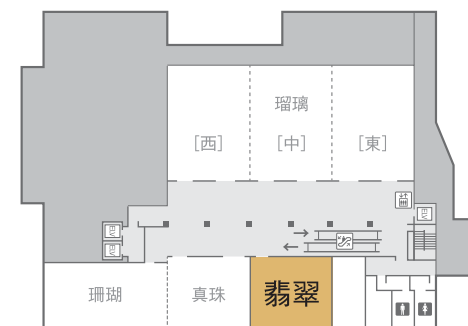

# 翡翠

朝・昼食会、セミナーや会議に最適なおちついた色合いの中宴会場です。

[ 東館3階平面図 ]

## 会場レイアウト

面積 108.9㎡ (33坪)  
天井の高さ 300cm  
正餐 50名  
立食 70名