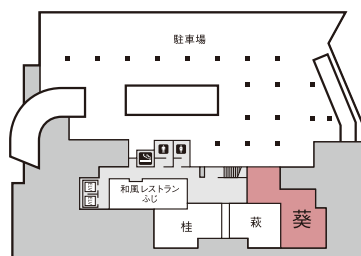

葵 Aoi

東館 B1F

ゆったりとお寛ぎいただける

和の宴会場です。

忘年会・新年会・歓送迎会に最適です。

【会場サイズ】

【会場場所】

【主なご用途】

S
小宴会場

東館
B1F

会食

【東館地下1階平面図】

面積：52帖 82㎡(25坪)

天井の高さ：260cm

正餐：48名

会場レイアウト