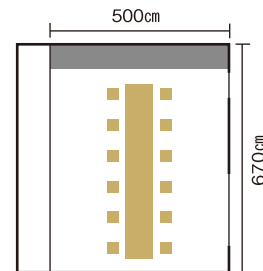

萩 *Hagi*

【東館地下1階平面図】

面積：24帖

35㎡(10坪)

天井の高さ：240cm

正餐：12名

会場レイアウト

●12名

掘り炬燵があり、落ち着いたひと時をお愉しみいただけます。

【会場サイズ】

【会場場所】

【主なご用途】

S
小宴会場

東館
B1F

会食