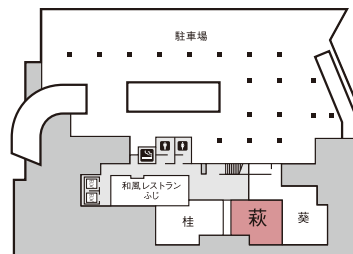

萩 *Hagi*

【東館地下1階平面図】

面積：24帖

35㎡(10坪)

天井の高さ：240cm

正餐：12名

会場レイアウト

●12名

掘り炬燵があり、落ち着いたひと時をお愉しみいただけます。

【会場サイズ】

【会場場所】

【主なご用途】

S
小宴会場

東館
B1F

会食