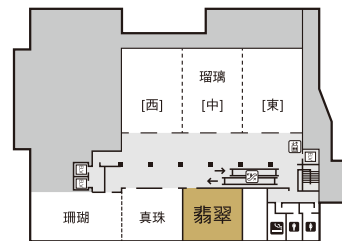

翡翠 *Hisui*

朝・昼食会、セミナーや会議に最適な
おちついた色合いの中宴会場です。

【会場サイズ】

【会場場所】

【主なご用途】

パーティー

学会

展示会

会議

会食

控室

【東館3階平面図】

面積：108.9㎡(33坪)

天井の高さ：300cm

正餐：50名

立食：70名

会場レイアウト

●ピュッフェ(立食)
一例

●簡席ピュッフェ
40名(1卓10名)

●正餐

●スクール6名掛け5列
計60名

●口の字 計42名

●シアター8列
計112名