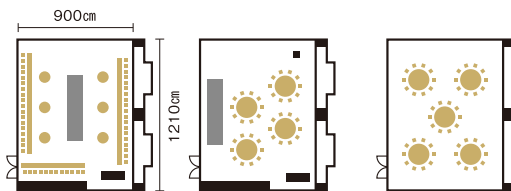

会議

会食

控室

【東館3階平面図】

面積：108.9㎡(33坪)

天井の高さ：300cm

正餐：50名

立食：70名

会場レイアウト

●ピュッフェ(立食)
一例

●簡席ピュッフェ
40名(1卓10名)

●正餐

●スクール6名掛け5列
計60名

●口の字 計42名

●シアター8列
計112名