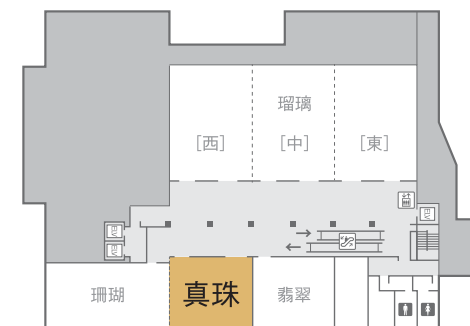

真珠

窓から差し込む光が、エレガントな雰囲気を演出します。
 品格と優しさに満ちた中宴会場です。

[東館3階平面図]

会場レイアウト

面積 108.9㎡ (33坪)
 天井の高さ 300cm
 正餐 50名
 立食 70名